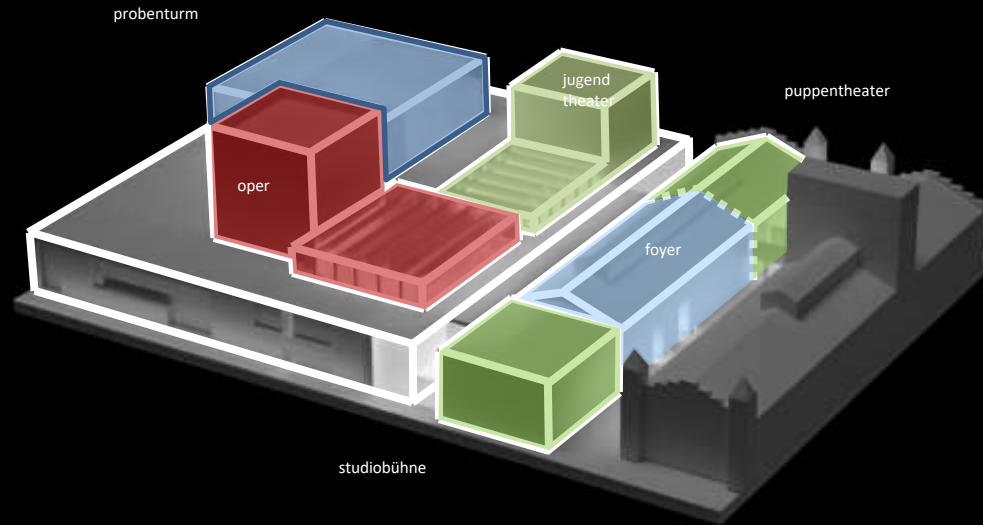

**THEATERPROJEKTE
ALS MOTOREN
ZUM STADTUMBAU**

STAATSOPERETTE DRESDEN

ideenskizze stadtraum

www.das-Neue-Dresden.de

**THEATERPROJEKTE
ALS MOTOREN
ZUM STADTUMBAU
DAYLIGHT**

VOLKSTHEATER MÜNCHEN

**DAS VERTIKALE THEATER;
DAYLIGHT
PHILHARMONIE
MÜNCHEN**