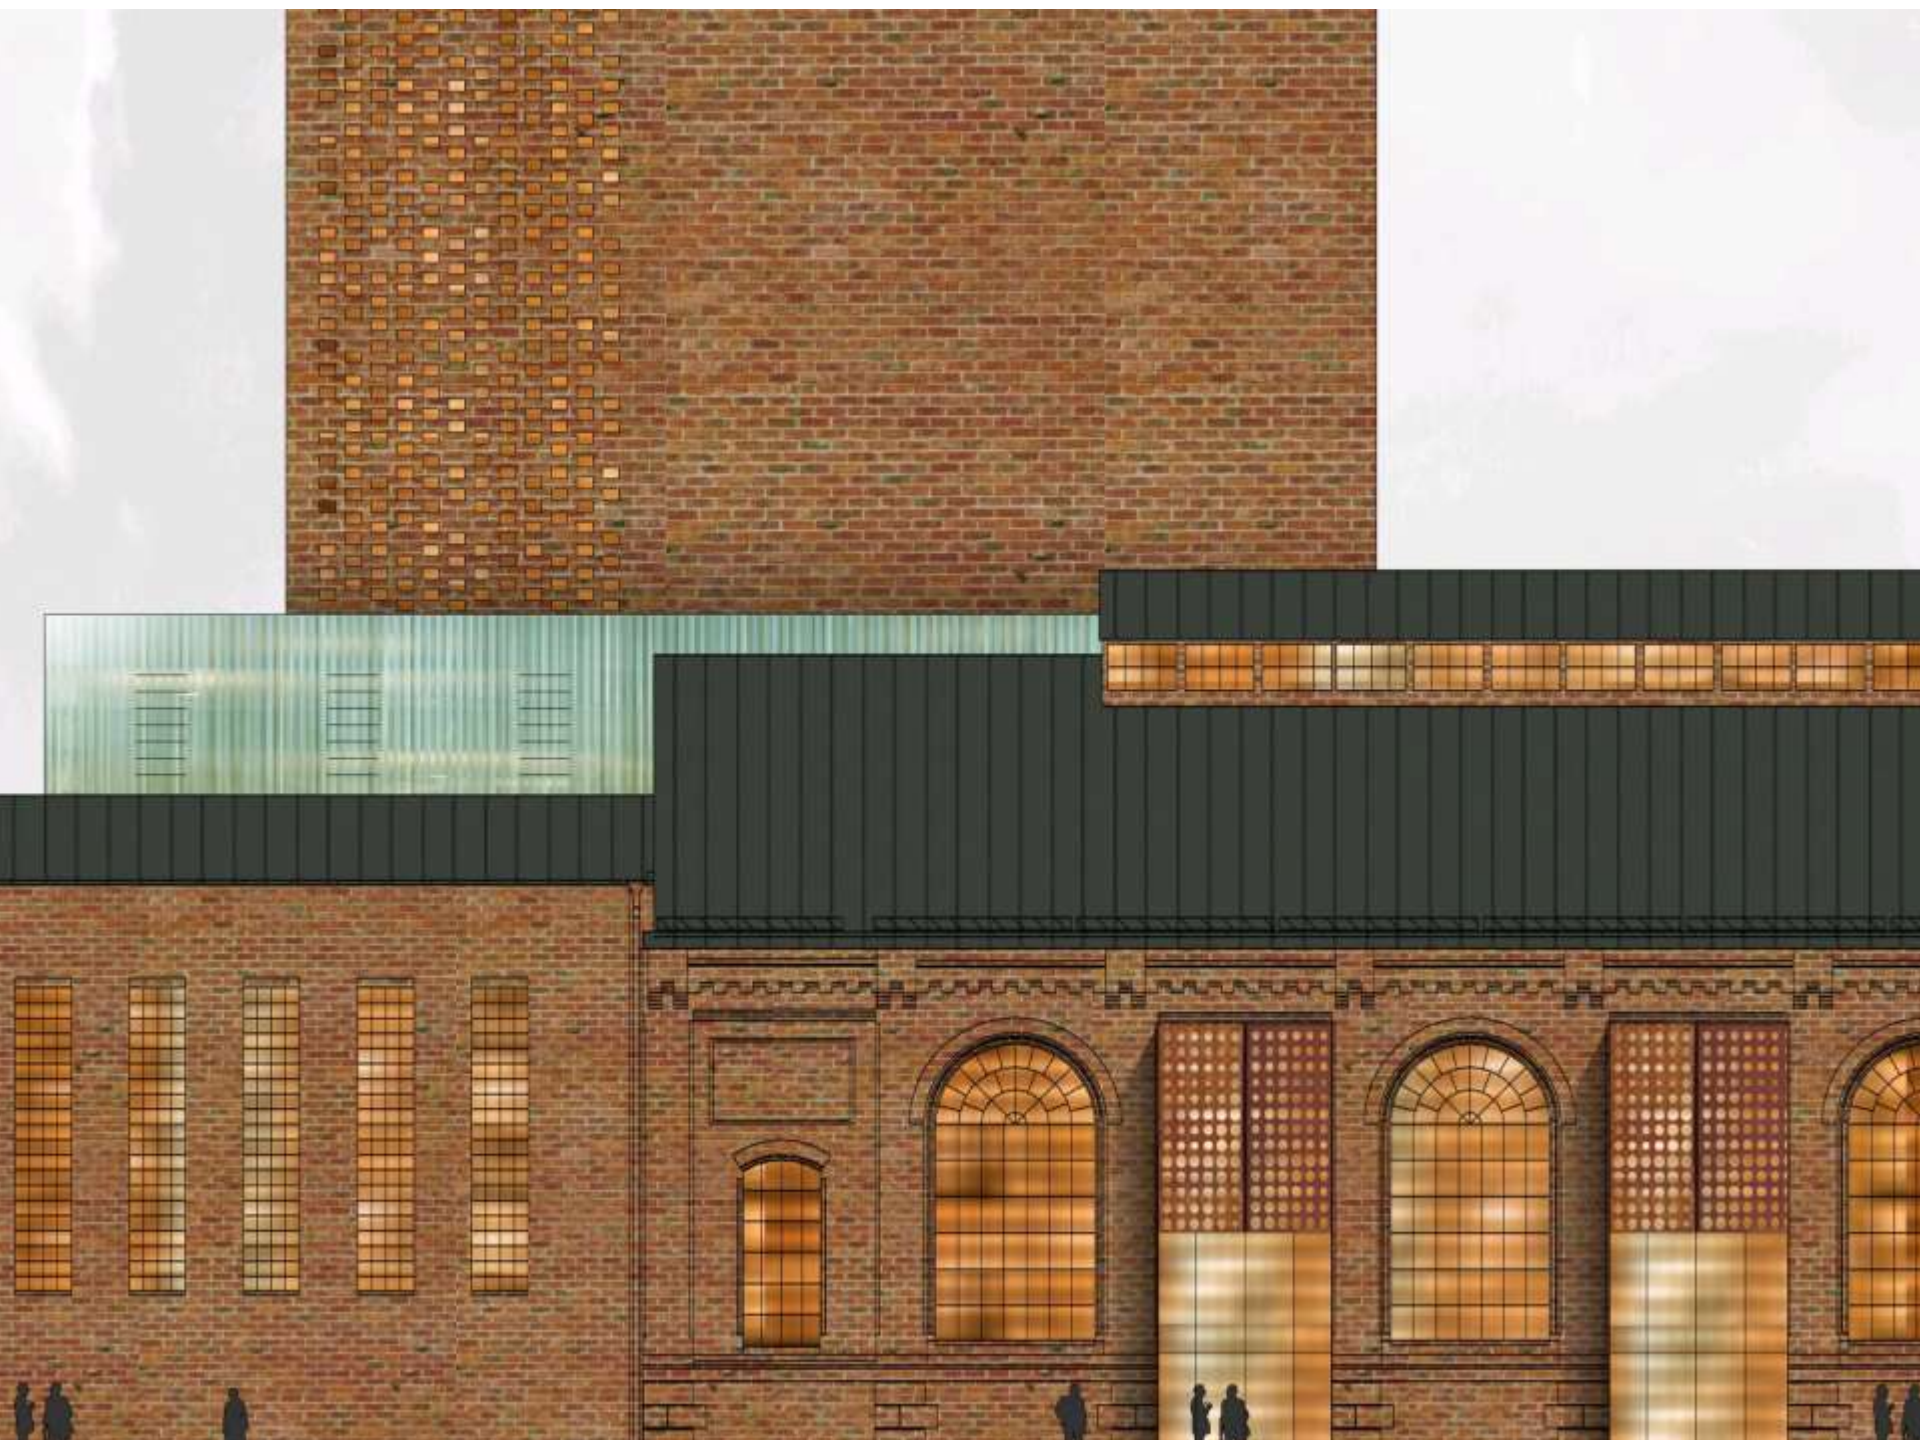

**THEATERPROJEKTE
ALS MOTOREN
ZUM STADTUMBAU**

STAATSOPERETTE DRESDEN

ideenskizze stadtraum

www.das-Neue-Dresden.de

**THEATERPROJEKTE
ALS MOTOREN
ZUM STADTUMBAU
DAYLIGHT**

VOLKSTHEATER MÜNCHEN

**DAS VERTIKALE THEATER;
DAYLIGHT
PHILHARMONIE
MÜNCHEN**

**STÄDTISCHE BÜHNEN
FRANKFURT
RENOVATION VS. NEW BUILDING**

Nachnutzung Interimsspielstätten

Mehr BGF

aus
Interim
Schauspielhaus

werden
Lofts + Ateliers

aus
Interim Oper

werden
Lofts + Wohnungen

Sanierung Bestand
or
NEW BUILDING